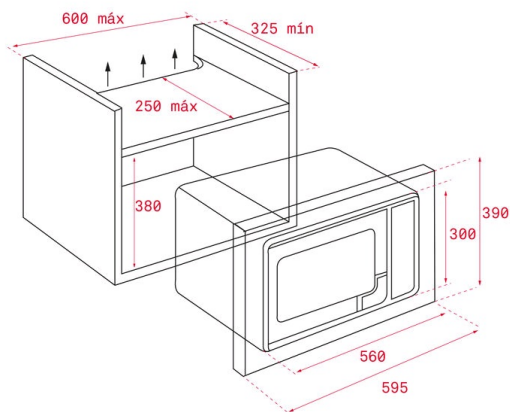

Maestro

ЦВЕТ

КОД

REF. 112060001
EAN. 8434778016123

ХАРАКТЕРИСТИКИ

Встраиваемая микроволновая печь с грилем
Стеклопанель без рамки
Дверь открывается влево при помощи клавиши
Объем 20 л
3 режима приготовления (микроволны, гриль, гриль+микроволны)
3 программы автоприготовления
Функция памяти (одна программа)
Стеклопанель электронная сенсорная панель управления + TFT-дисплей с белыми символами
Таймер до 90 мин.
5 уровней мощности микроволн (700 Вт)
Кварцевый гриль 1000 Вт
Быстрый старт +30"
Разморозка по времени и весу (5 программ)
Внутреннее покрытие из нержавеющей стали
Двухслойная термоизолированная дверца
Автоматическое отключение при открытии дверцы
Блокировка панели управления
Поворотный столик 24 см
Круглая решётка с ножками - 1 шт.
Система легкой установки с рамкой
Кабель 110 см + вилка
Максимальная номинальная мощность 1100 Вт
Сделано в Португалии

ГАБАРИТНЫЕ РАЗМЕРЫ

Высота изделия (мм): 390
Ширина изделия (мм): 595
Глубина изделия (мм): 325
Длина изделия (мм):
Вес нетто (кг): 18,6

ТЕХНИЧЕСКИЕ ХАРАКТЕРИСТИКИ

КОНКРЕТНЫЕ ОСОБЕННОСТИ

Сертификаты: CE/CB
Количество функций приготовления: 3
Количество ячеек памяти: 1
Гриль: Да
Микроволны: Да
Количество уровней мощности: 5
Быстрый запуск, минуты: Да
Быстрый запуск, секунды: Да