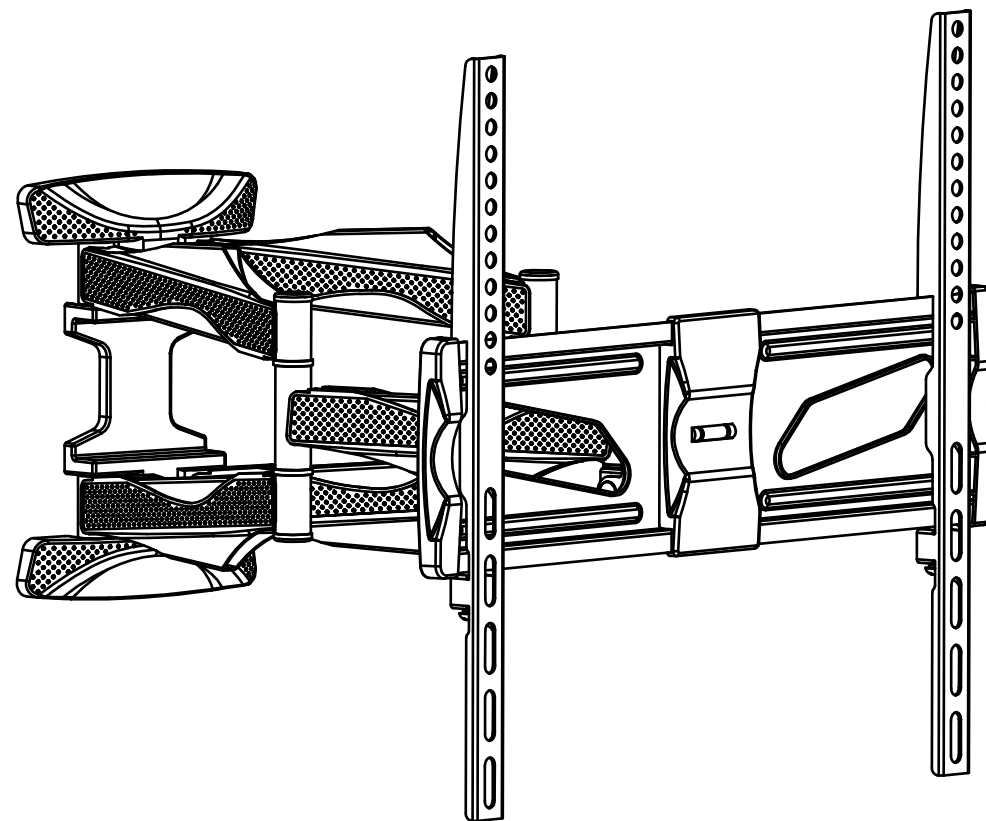

Расстояние от стены 57-470 мм

BAFF

baff-tech.ru

Месяц и год изготовления / Production date: 08.2020 г.
Изготовлено в Китае

Manufacturer: YUYAO HUALUN IMPORT AND EXPORT CO., LTD.
Address: F.7, HUALUN MANSION, NO.195 NANLEI ROAD, YUYAO, ZHEJIANG, CHINA.
Изготовитель: ЮЯО ХУАЛУН ИМПОРТ И ЭКСПОРТ ЛТД.
Адрес: F.7, ХУАЛУН МЕНШН, NO 195 НАНЛЕЙ РОАД, ЮЯО, ЧЖЭЦЗЯН, Китай.

BAFF

ИНСТРУКЦИЯ ПО МОНТАЖУ
HP2S 26-65

VESA

100x100, 200x100
200x200, 300x300
400x200, 400x400

ДИАГОНАЛЬ

26"-65"
ТВ

40 кг

КРОНШТЕЙН ДЛЯ ТЕЛЕВИЗОРА