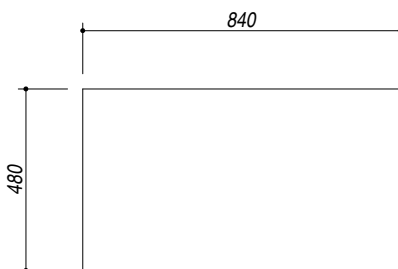

SCALA DISEGNO 1:10
DRAWING SCALE

TUTTE LE MISURE IN mm
ALL MEASURES IN mm

TOLLERANZA LINEARE: ± 0.5 mm
LINEAR TOLERANCE

TOLLERANZA ANGOLARE: ± 0.2 °
ANGULAR TOLERANCE

FORATURA PER INSTALLAZIONE AD INCASSO
BUILT-IN CUTOUT FOR TOP