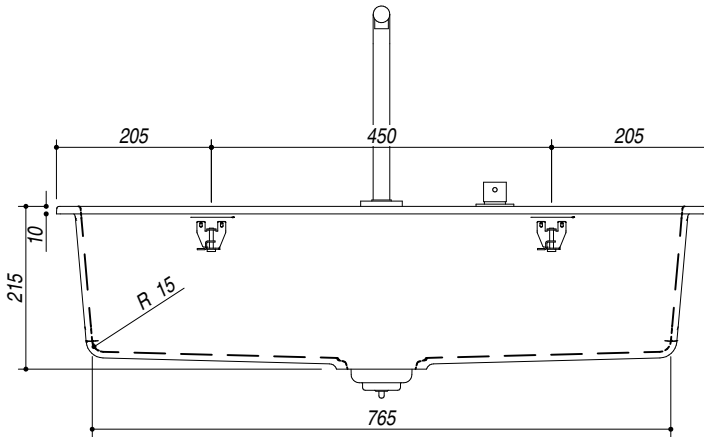

## 1LCY91NK

**DESCRIZIONE** Lavello CITY incasso 86x51 - 1 Vasca  
**DESCRIPTION** 86x51 cm CITY built-in sink - 1 bowl

**PESO LORDO** 20.5 kg **DIMENSIONI IMBALLO** 1020x690x470  
**GROSS WEIGHT** **PACKAGING DIMENSIONS**

1LCY91NK Granito Nero+Kit Black Granite+Kit

(A) **SCARICO 3"1/2**

(B) **PREDISPOSIZIONE PER 5 FORI RUBINETTO**

- Dimensione vasca: 79.6x36.5x20 h cm (Bowl dimension: 79.6x36.5x20 h cm)

- Dotazioni: pilettoni 3"1/2, copripilettoni in acciaio inox, troppo pieno perimetrale, rubinetto miscelatore

1RUBSORN, (2pz) griglia d'appoggio 1GQRN

(Equipment: 3"1/2 basket strainer waste, cover strainer waste, perimeter overflow, mixer tap 1RUBSORN, (2pcs) support grid 1GQRN)

- Base inserimento vasca: 90 (Base unit for bowl: 90)

- Incasso: 84x48 cm (built-in: 84x48 cm)

**SCALA DISEGNO** 1:10  
**DRAWING SCALE**

**TUTTE LE MISURE IN mm**  
**ALL MEASURES IN mm**

**TOLLERANZA LINEARE: ± 0.5 mm**  
**LINEAR TOLERANCE**

**TOLLERANZA ANGOLARE: ± 0.2 °**  
**ANGULAR TOLERANCE**