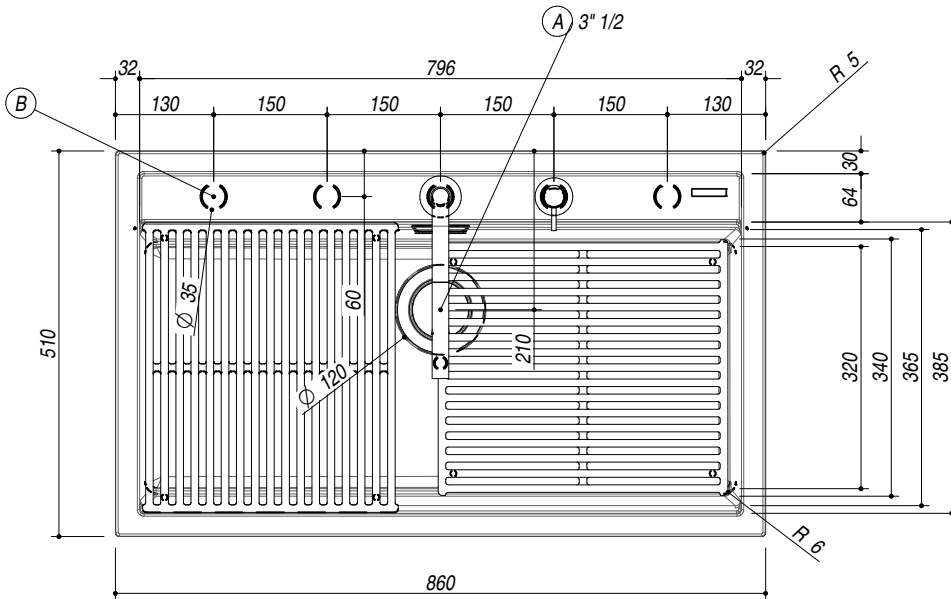

## 1LCY91NK

**DESCRIZIONE** Lavello CITY incasso 86x51 - 1 Vasca  
**DESCRIPTION** 86x51 cm CITY built-in sink - 1 bowl

**PESO LORDO** 20.5 kg **DIMENSIONI IMBALLO** 1020x690x470  
**GROSS WEIGHT** **PACKAGING DIMENSIONS**

1LCY91NK Granito Nero+Kit Black Granite+Kit

(A) **SCARICO 3"1/2**

(B) **PREDISPOSIZIONE PER 5 FORI RUBINETTO**

- Dimensione vasca: 79.6x36.5x20 h cm (Bowl dimension: 79.6x36.5x20 h cm)

- Dotazioni: pilettoni 3"1/2, copripilettoni in acciaio inox, troppo pieno perimetrale, rubinetto miscelatore

1RUBSORN, (2pz) griglia d'appoggio 1GQRN

(Equipment: 3"1/2 basket strainer waste, cover strainer waste, perimeter overflow, mixer tap 1RUBSORN, (2pcs) support grid 1GQRN)

- Base inserimento vasca: 90 (Base unit for bowl: 90)

- Incasso: 84x48 cm (built-in: 84x48 cm)

**SCALA DISEGNO** 1:10  
**DRAWING SCALE**

**TUTTE LE MISURE IN mm**  
**ALL MEASURES IN mm**

**TOLLERANZA LINEARE: ± 0.5 mm**  
**LINEAR TOLERANCE**

**TOLLERANZA ANGOLARE: ± 0.2 °**  
**ANGULAR TOLERANCE**