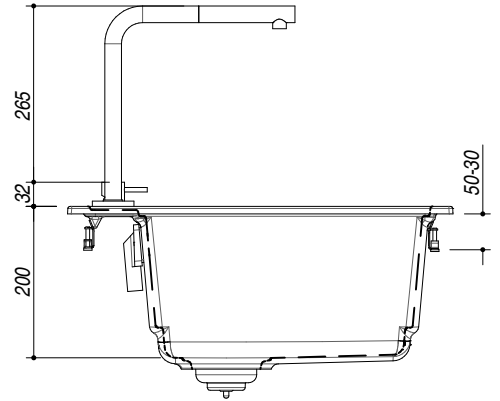

## 1LCY91NK

**DESCRIZIONE** Lavello CITY incasso 86x51 - 1 Vasca  
**DESCRIPTION** 86x51 cm CITY built-in sink - 1 bowl

**PESO LORDO** 20.5 kg **DIMENSIONI IMBALLO** 1020x690x470  
**GROSS WEIGHT** **PACKAGING DIMENSIONS**

1LCY91NK Granito Nero+Kit Black Granite+Kit

(A) **SCARICO 3"1/2**

(B) **PREDISPOSIZIONE PER 5 FORI RUBINETTO**

- Dimensione vasca: 79.6x36.5x20 h cm (Bowl dimension: 79.6x36.5x20 h cm)

- Dotazioni: pilettoni 3"1/2, copripilettoni in acciaio inox, troppo pieno perimetrale, rubinetto miscelatore

1RUBSORN, (2pz) griglia d'appoggio 1GQRN

(Equipment: 3"1/2 basket strainer waste, cover strainer waste, perimeter overflow, mixer tap 1RUBSORN, (2pcs) support grid 1GQRN)

- Base inserimento vasca: 90 (Base unit for bowl: 90)

- Incasso: 84x48 cm (built-in: 84x48 cm)

**SCALA DISEGNO** 1:10  
**DRAWING SCALE**

**TUTTE LE MISURE IN mm**  
**ALL MEASURES IN mm**

**TOLLERANZA LINEARE: ± 0.5 mm**  
**LINEAR TOLERANCE**

**TOLLERANZA ANGOLARE: ± 0.2 °**  
**ANGULAR TOLERANCE**