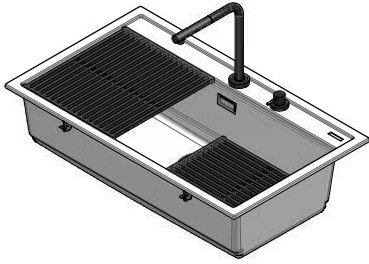

## 1LCY91NK

**DESCRIZIONE** Lavello CITY incasso 86x51 - 1 Vasca  
**DESCRIPTION** 86x51 cm CITY built-in sink - 1 bowl

**PESO LORDO** 20.5 kg **DIMENSIONI IMBALLO** 1020x690x470  
**GROSS WEIGHT** **PACKAGING DIMENSIONS**

1LCY91NK Granito Nero+Kit Black Granite+Kit

(A) **SCARICO 3"1/2**

(B) **PREDISPOSIZIONE PER 5 FORI RUBINETTO**

- Dimensione vasca: 79.6x36.5x20 h cm (Bowl dimension: 79.6x36.5x20 h cm)

- Dotazioni: pilettoni 3"1/2, copripilettoni in acciaio inox, troppo pieno perimetrale, rubinetto miscelatore

1RUBSORN, (2pz) griglia d'appoggio 1GQRN

(Equipment: 3"1/2 basket strainer waste, cover strainer waste, perimeter overflow, mixer tap 1RUBSORN, (2pcs) support grid 1GQRN)

- Base inserimento vasca: 90 (Base unit for bowl: 90)