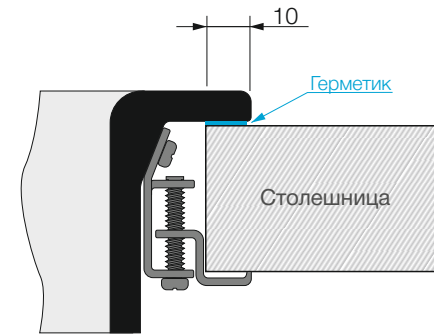

TOVADA 51

TETOGranite

Base 50

BL 4993175 PL 4993258 WH 4993177 EV 4993259
SA 4993176 BE 4993174 CH 4993260 DC 4993257

Weight (kilogram) 5,2

Врезной монтаж

TOVADA 51

TETOGranite

Base 50

BL 4993175 PL 4993258 WH 4993177 EV 4993259
SA 4993176 BE 4993174 CH 4993260 DC 4993257

Weight (kilogram) 5,2