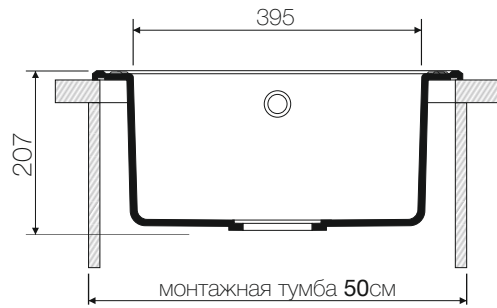

TOVADA 51

TETOGranite

Base 50

BL 4993175 PL 4993258 WH 4993177 EV 4993259
SA 4993176 BE 4993174 CH 4993260 DC 4993257

Weight (kilogram) 5,2

Врезной монтаж

TOVADA 51

TETOGranite

Base 50

BL 4993175 PL 4993258 WH 4993177 EV 4993259
SA 4993176 BE 4993174 CH 4993260 DC 4993257

Weight (kilogram) 5,2