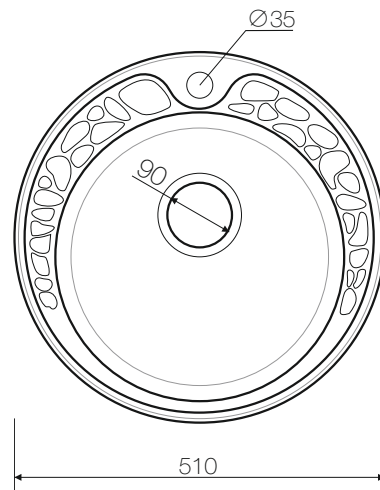

TOVADA 51

TETOGranite

Base 50

BL 4993175 PL 4993258 WH 4993177 EV 4993259
SA 4993176 BE 4993174 CH 4993260 DC 4993257

Weight (kilogram) 5,2

Врезной монтаж

TOVADA 51

TETOGranite

Base 50

BL 4993175 PL 4993258 WH 4993177 EV 4993259
SA 4993176 BE 4993174 CH 4993260 DC 4993257

Weight (kilogram) 5,2